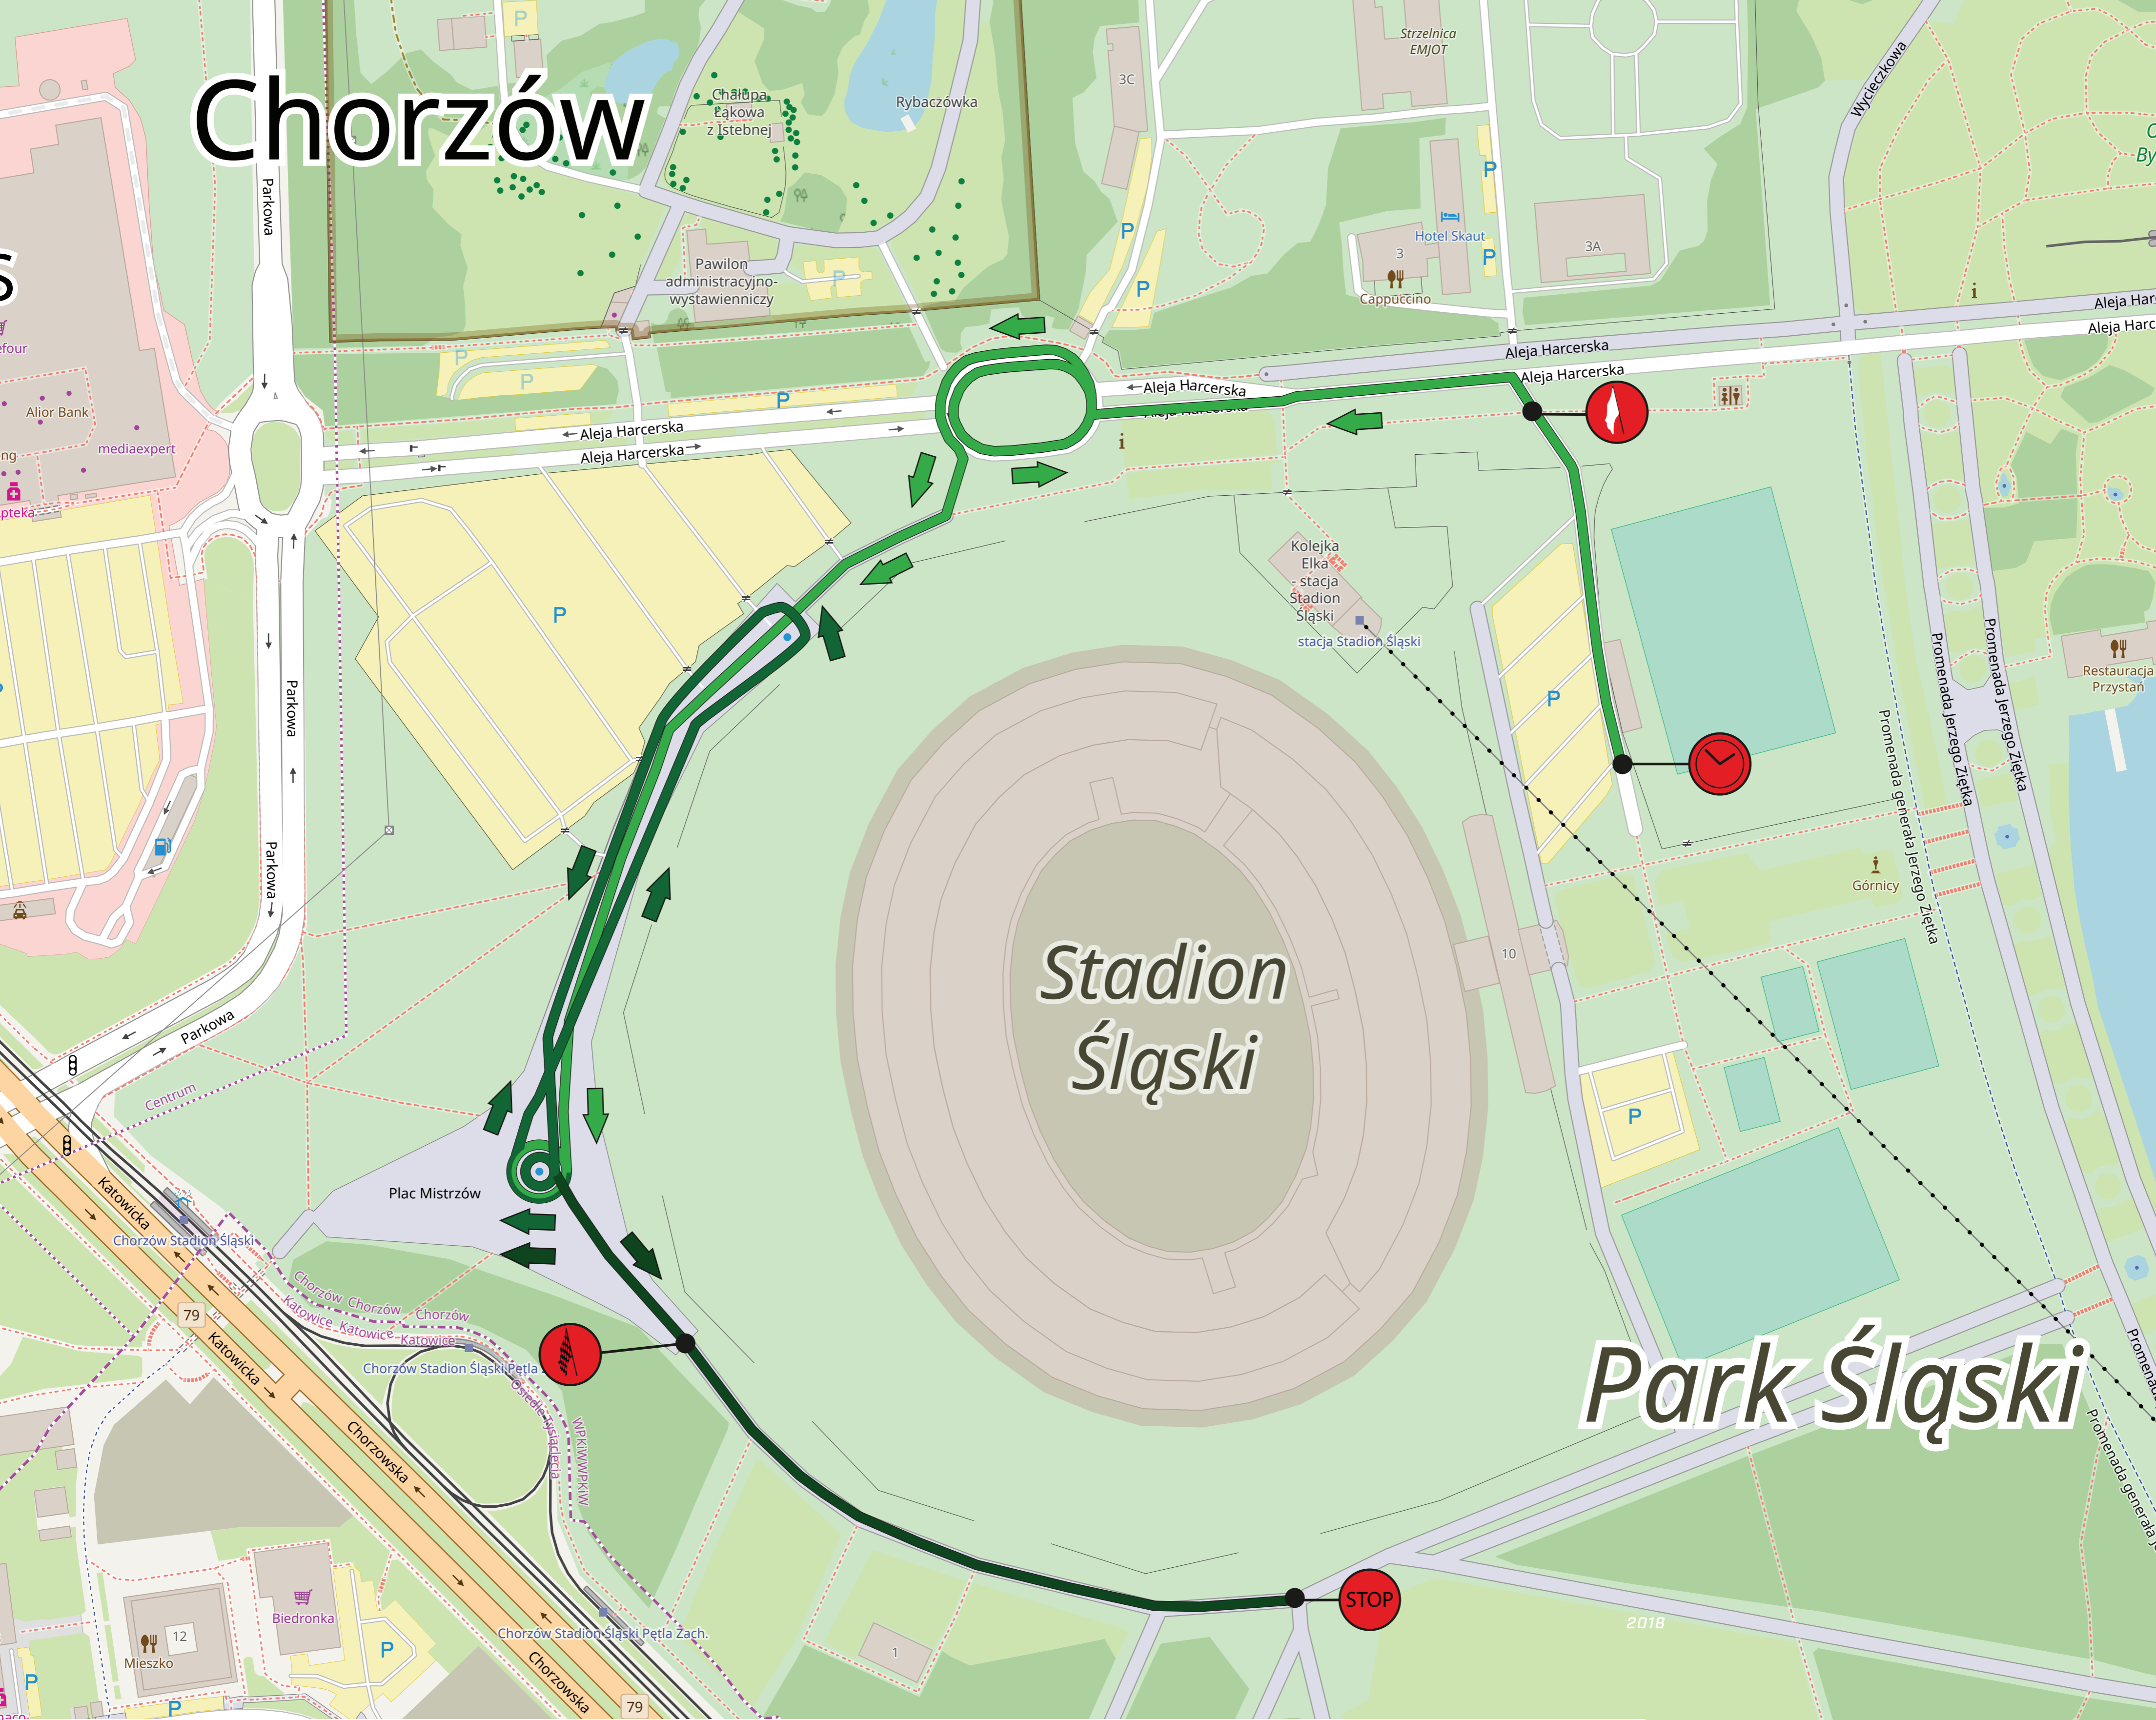

# Chorzów

**2019 RAJD  
ŚLĄSKA**  
6-7 września 2019

OS 2 (PIĄTEK, 6 WRZEŚNIA)

## KRYTERIUM 100-LECIA POWSTAŃ ŚLĄSKICH

DŁUGOŚĆ: 1,50 KM

GODZINY STARTU 1. ZAŁOGI:

RSMP: 20:20

HRSM: 19:50

RO: 18:50

### LEGENDA:

 TRASA ODCINKA

 KIERUNEK JAZDY

 DROGA EWAKUACYJNA

 ZAMKNIĘTA DROGA

 PUNKT SOS

 PKC

 START ODCINKA

 META LOTNA

 META STOP

 PUNKT ŁĄCZNOŚCI

 STREFA GRZANIA OPON